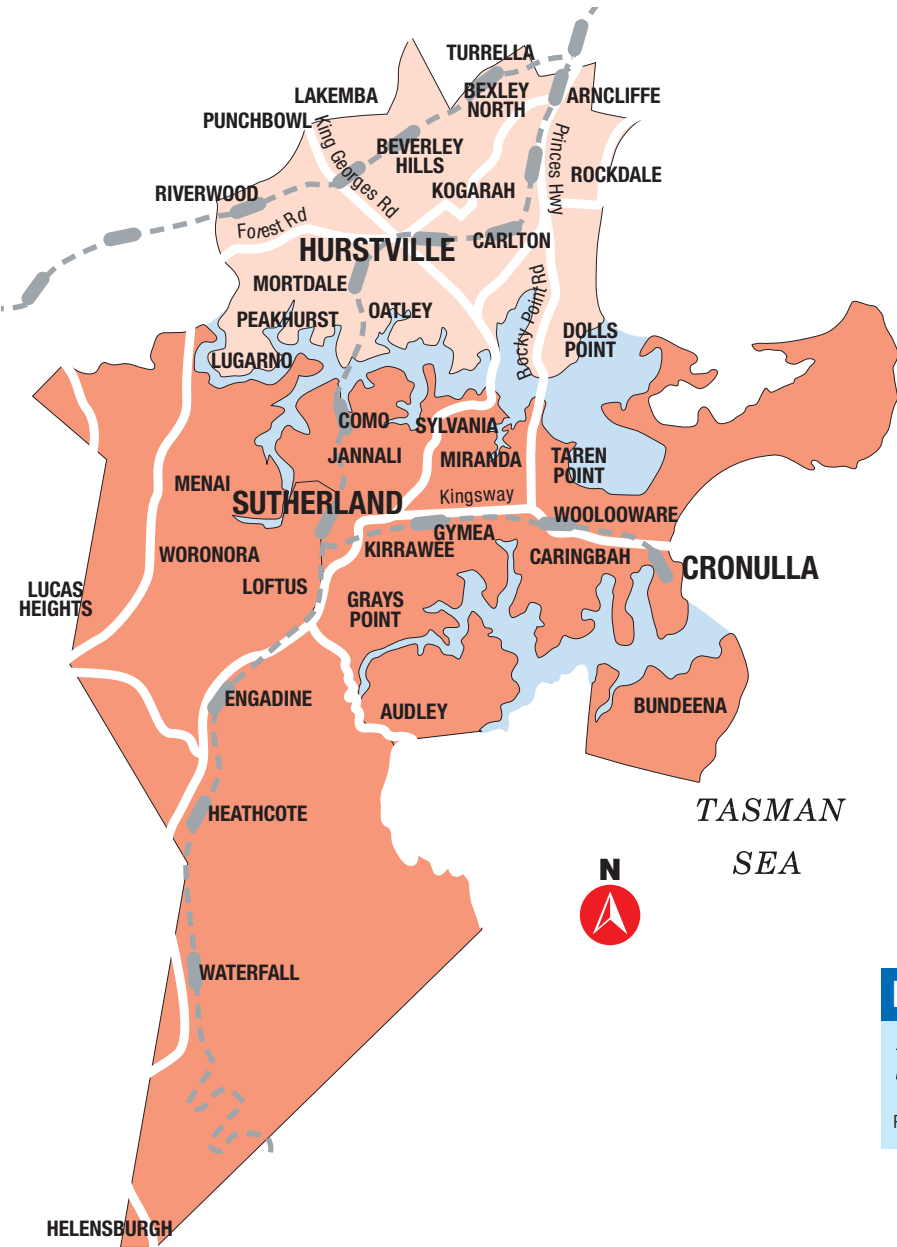

DISTRIBUTION AREA

CONTACT US

ROCKDALE OFFICE:

633 Princes Hwy
Rockdale NSW 2216
PO Box 1110, Rockdale 2216
T: (02) 9588 8888
F: (02) 9588 8894

ENQUIRIES EMAIL:

leaderenquiries@fairfaxmedia.com.au

EDITORIAL EMAIL:

leadernews@fairfaxmedia.com.au

FAIRFAX COMMUNITY CLASSIFIEDS

T: 13 24 25
F: (02) 8777 6944
Email: fcnclass@fairfaxmedia.com.au

READERSHIP

263,000

Roy Morgan Survey March 10

CIRCULATION

148,713

CAB Audit March 10

DELIVERY SUMMARY

Alfords Point	2234	Como	2226	Kogarah Bay	2217	Port Hacking	2229
Allawah	2218	Connells Point	2221	Kurnell	2231	Ramsgate	2217
Arncliffe	2205	Cronulla	2230	Kyeemagh	2216	Riverwood	2210
Bangor	2234	Engadine	2233	Kyle Bay	2221	Rockdale	2216
Banksia	2216	Grays Point	2232	Lilli Pilli	2229	Roselands	2196
Bardwell Park	2207	GyMEA	2227	Loftus	2232	Sans Souci	2219
Beverly Hills	2209	GyMEA Bay	2227	Lucas Heights	2234	South Hurstville	2221
Beverley Park	2217	Heathcote	2233	Lugarno	2210	Sutherland	2232
Bexley	2207	Helensburgh	2508	Menai	2234	Sylvania	2224
Bexley North	2207	Hurstville	2220	Miranda	2228	Sylvania Waters	2224
Blakehurst	2221	Hurstville Grove	2220	Monterey	2217	Taren Point	2229
Bonnet Bay	2226	Illawong	2234	Mortdale	2223	Turrella	2205
Brighton	2216	Jannali	2226	Narwee	2209	Woolooware	2230
Burraneer	2230	Kareela	2232	Oatley	2223	Woronora	2232
Caringbah	2229	Kingsgrove	2208	Oyster Bay	2225	Woronora Hgths	2232
Carlton	2218	Kirrawee	2232	Peakhurst	2210	Yarrawarra	2233
Carss Park	2221	Kogarah	2217	Penshurst	2222	Yowie Bay	2228